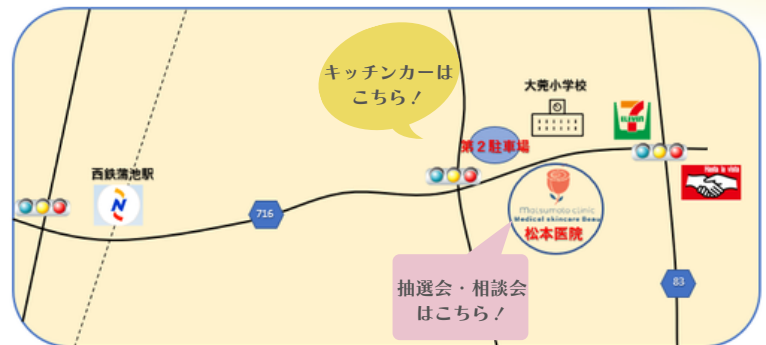

2023年1月7日(土) | 9:00～13:00

場所 | 松本医院内および駐車場

ハズれくじなし
必ず何か
プレゼント！！

お一人様1回限り
券
選
抽

【ガラポン抽選会】

空くじなし！抽選券をお持ちであれば、どなたでも参加できます。お一人様1回限り！
当院おすすめの景品を集めました。
今話題の骨盤底筋を鍛える「エムセラ」のチケットや、化粧品、お子様にはお菓子が当たります！

【美容施術コース相談会】

美容施術コース相談会（要予約）
新春キャンペーンのコースのご相談会です。
ご自身のお悩みにあった施術をおすすめいたします。ぴったりなコースを見つけてみませんか？

相談会の
ご予約はこちらから→

【アートメイク相談会】

アートメイク相談会（要予約）
今話題のアートメイク。当院でも医療アートメイクを導入いたします。まずは専門看護師からカウンセリングを受けてみませんか？モニターも同時募集！ご興味ある方はぜひご予約ください。

キッチンカーがやってくる!!

内容は一部変わる場合がございます。ご了承くださいませ。

当院の第2駐車場に、クローバーズさんのキッチンカーがやってきます！
大人気のクレープや、温かいお飲みものをご用意しております。ぜひご来場ください！

新型コロナウイルス感染症対策について

【当院での取り組み】

- ・マスク着用 ・検温の実施 ・こまめな消毒 ・定期的な換気
- ・アルコール消毒、除菌 ・密の回避

【ご参加の皆様へのお願い】

- ・上記取り組みへのご協力をお願いします。
- ・微熱や風邪の症状がある場合のご参加はご遠慮ください。
- ・マスク着用は、2歳未満のお子様は該当しません。
- ・2歳以上のお子様は、保護者の判断に委ねます。

アクセス:西鉄天神大牟田線 蒲池駅より車で3分、徒歩24分
駐車場:有り(クリニック前:6台、第2駐車場:30台)